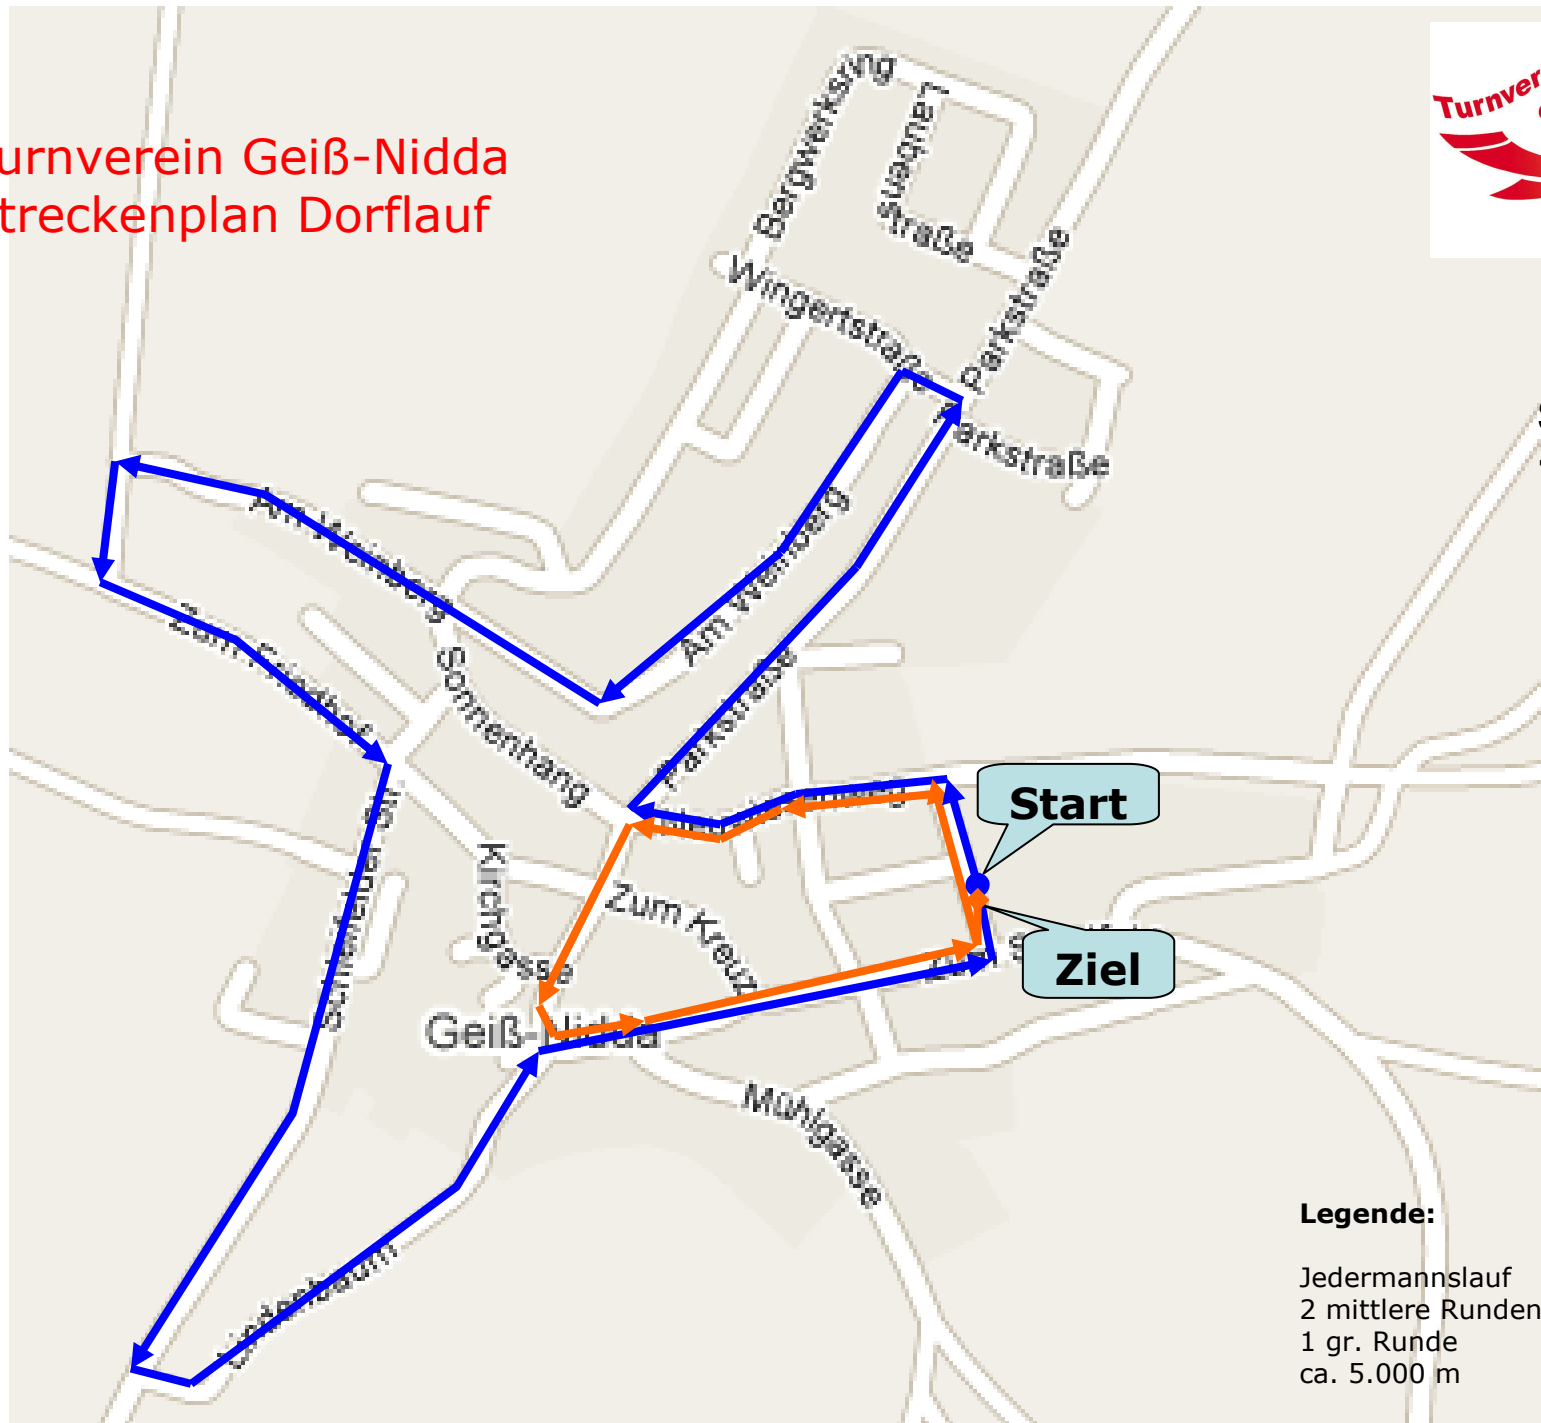

Turnverein Geiß-Nidda Streckenplan Dorflauf

**Startzeit:
17:30 Uhr**

Legende:

Jedermannslauf
2 mittlere Runden
1 gr. Runde
ca. 5.000 m